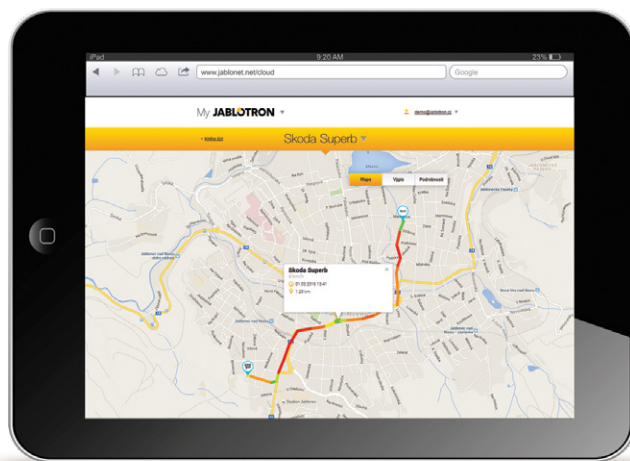

Vyrábí a dodává:

JABLOTRON ALARMS a.s.

Pod Skalkou 33, 466 01 Jablonec nad Nisou,

tel.: 483 559 811, prodej@jablotron.cz, www.jablotron.cz

Zákaznická linka
800 800 522